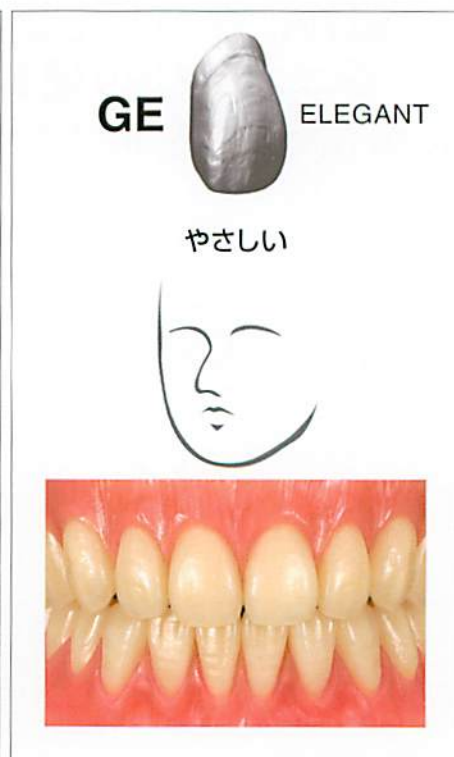

# 天然歯に迫る審美性と、さらなるリアル感 硬質レジン歯 ジーシー サーパスGシリーズ

ジーシー サーパスGシリーズは、硬質レジン歯の常識を覆す天然歯の構造に近い4層構造を採用。舌側にもエナメル色を配置することで従来では考えられない質感を得ることができます。さらに、患者さんの雰囲気に合わせてやすい新コンセプトの前歯形態をラインナップ。前歯から臼歯へのスムーズな移行性、ナチュラルライクな臼歯咬合面など審美性と機能性に徹底的にこだわった設計となっています。

## 新発想-個性で選べる前歯ラインナップ

前歯上顎用には、従来の形態からさらに天然歯らしいリアル感を追求しながら、標準的なバランスを持たせた「GU」、近遠心の隆線を豊かにし表面性状の溝をやや深めに彫刻した力強い表徴の「GS」、また隅角も表面も丸みを持たせた柔和な表徴の「GE」をラインナップ。患者さんの個性・雰囲気にマッチした仕上がりが期待できます。

- 近遠心の辺縁隆線を強調し、力強さを表現。
- ダイナミックな表面性状。

- 天然歯らしいリアル感を持つバランスのとれた形態。

- あらゆる角度から丸みを持たせ、やさしさを表現。
- 穏やかな表面性状